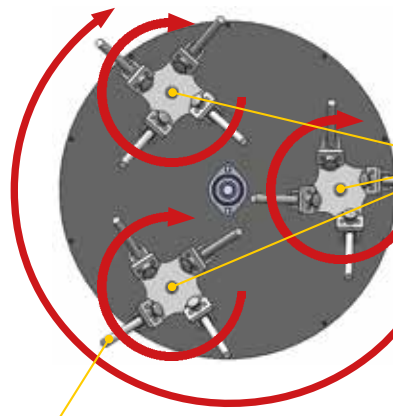

Wildkrautbeseitigung bis an die Kanten.

Extremer Grünbewuchs wird effizient entfernt.

Überzeugendes Ergebnis nach nur einem Durchgang.

## Extrem durchdacht

Drei rotierende Bürstenträger und der dadurch entstehende gleichmäßige Bodendruck verhindern das Verkratzen des Untergrunds.

Werkzeugloses Wechseln der Drahtzöpfe durch ein einfaches Schnellwechselsystem.

## FAKTEN

- > 660 mm Arbeitsbreite sorgt für hohe Flächenleistung
- > Unkrautfreies Kehrergebnis auch an Wänden
- > Leichte Führung und einfache Bedienung
- > Intensives Entfernen des Wurzelwerkes
- > Gründliche Wildkrautentfernung, ohne die Pflasterung zu beschädigen