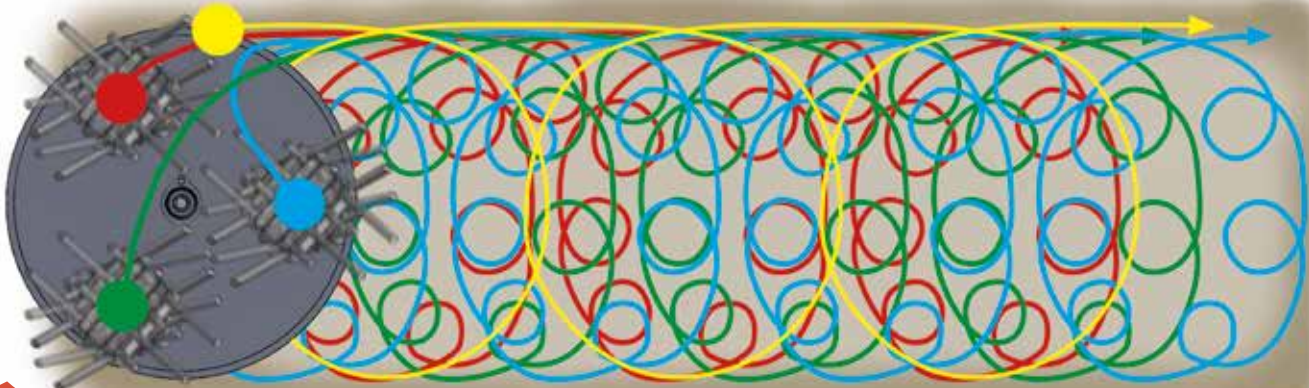

Fegeprinzip **Westermann** WKB 660 Honda

KEINE Kehrstreifen auf empfindlichen Pflasterungen.
Die Pflanzen werden von allen Seiten mehrfach angegriffen.

FAKTEN

- > 660 mm Arbeitsbreite sorgt für hohe Flächenleistung
- > Unkrautfreies Kehrergebnis auch an Wänden
- > Leichte Führung und einfache Bedienung
- > Intensives Entfernen des Wurzelwerkes
- > Gründliche Wildkrautentfernung, ohne die Pflasterung zu beschädigen