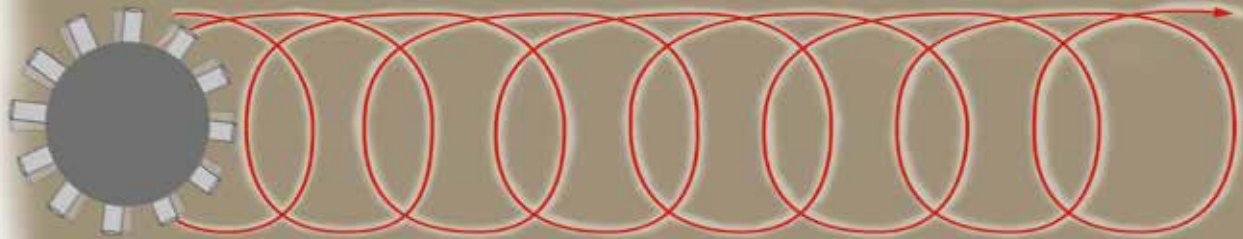

ECKEN UND KANTEN des einen Schwäche... aber unsere Stärke!

Fegeprinzip anderer Hersteller

SICHTBARE Kehrstreifen auf empfindlichen Pflasterungen.
Die Pflanzen werden nur abgeschert.