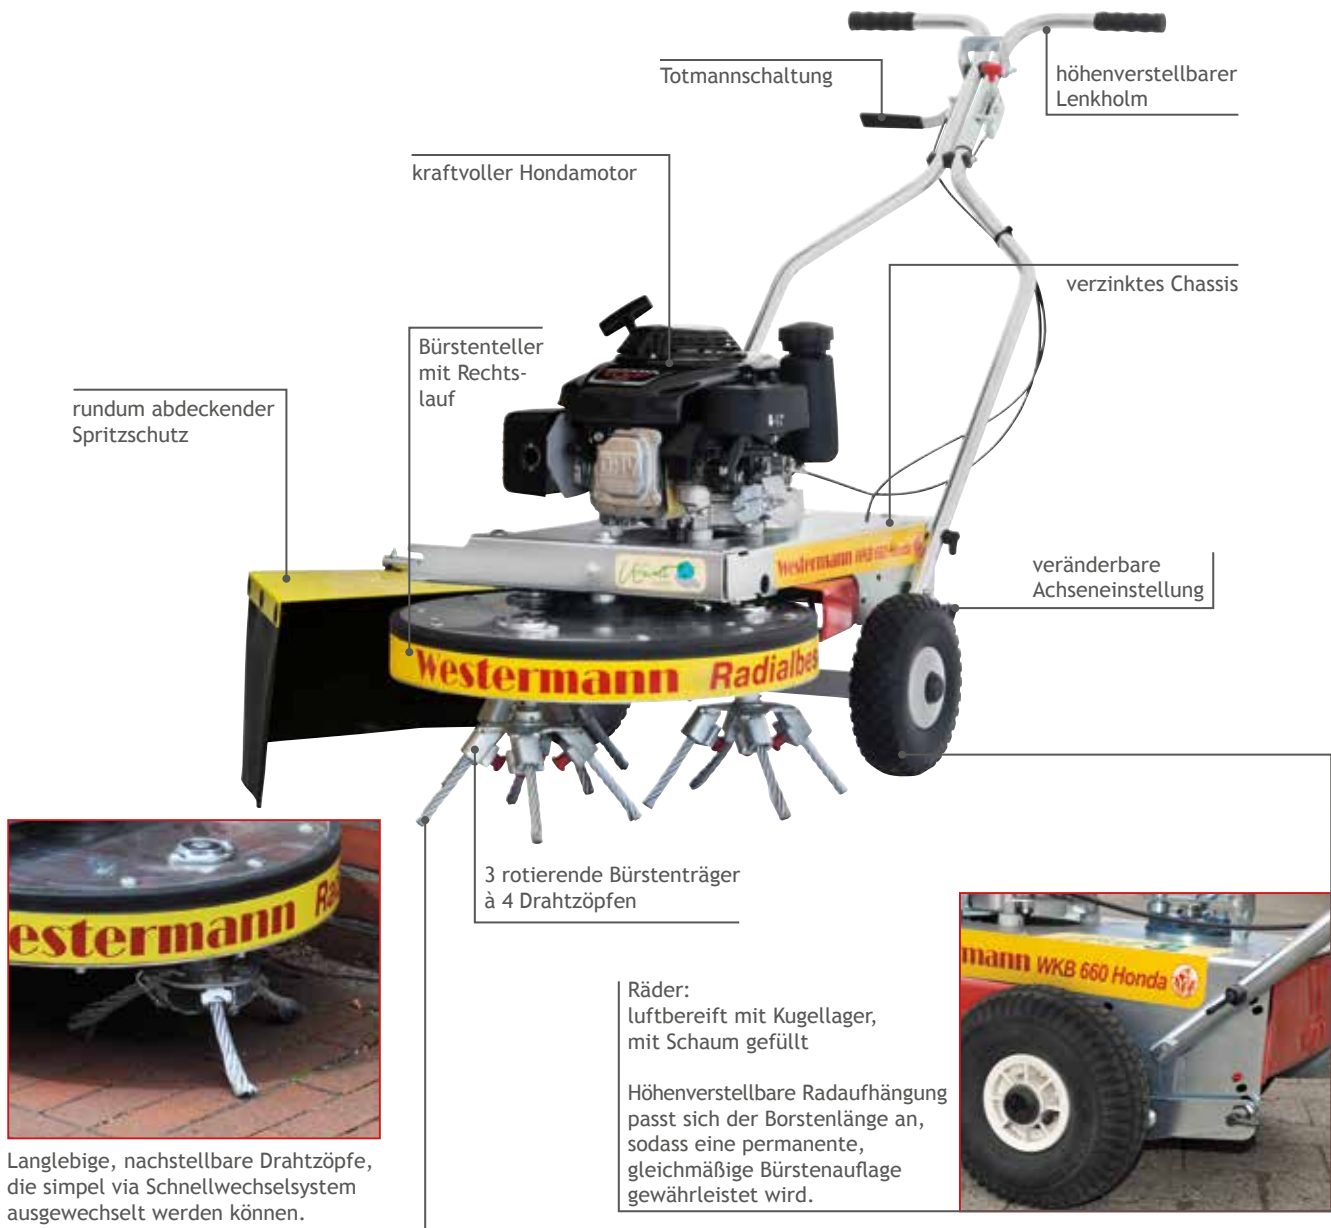

DER CLOU

Die Pflanzen werden von allen Seiten angegriffen und mit großem Wurzelanteil entfernt.

Technische Daten

WKB 660 Honda

Bürstenantrieb	Honda GXV 160 OHV 4-Takt-Benzinmotor (Industriemotor)
Bürste	3 in sich drehende Drahtbürsten à 4 Zöpfe
Arbeitsbreite	660 mm
Drehrichtung Bürste	rechts
Flächenleistung	1.800 m²/h (je nach Verschmutzungsgrad)
Schiebehalm	mit Radhöhenverstellung
Räder	ausgeschäumt mit Polyurethan (mit Rillenkugellager)
Gewicht	ca. 95 kg