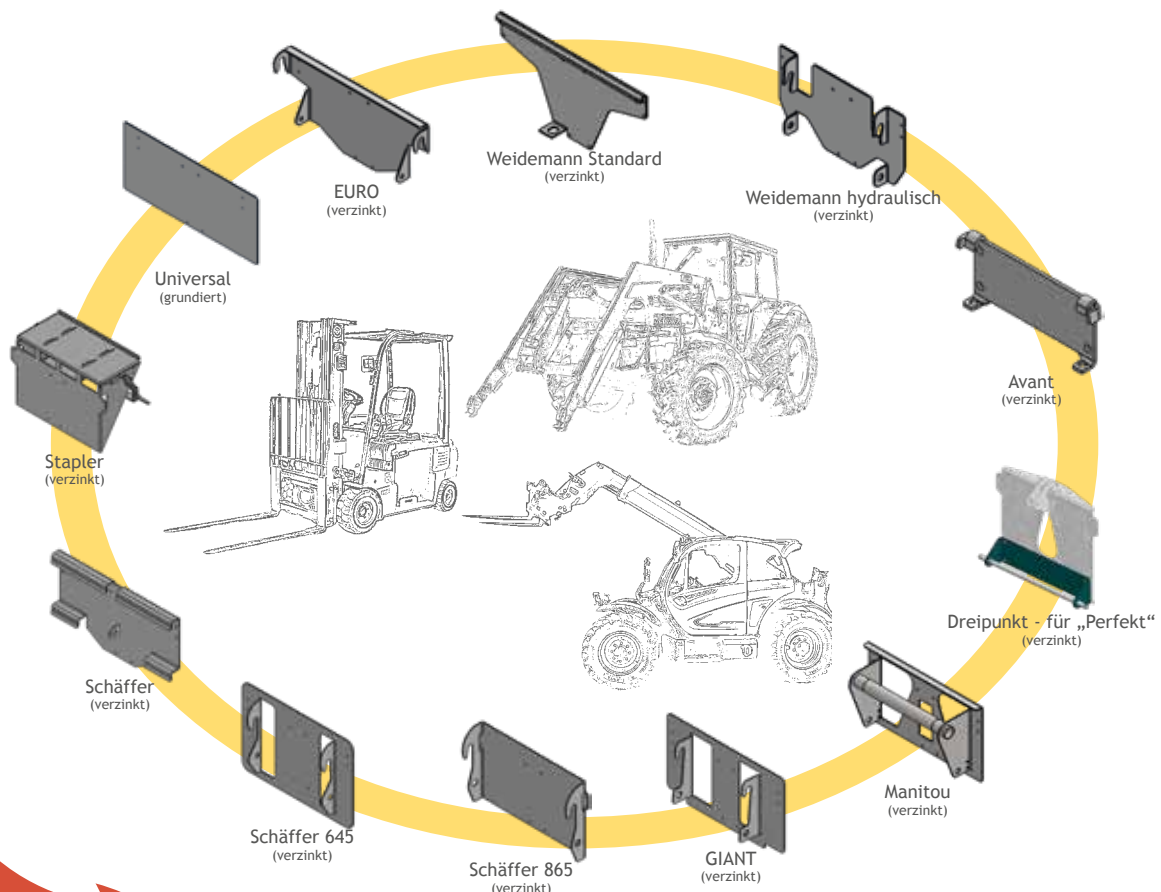

ANBAUGERÄTE FÜR DIVERSE TRÄGERFAHRZEUGE

Für diverse Trägerfahrzeuge konstruiert.

Futteraufbereiter FA 1200

- lockert und wertet das Futter durch offene Windungen ideal auf
- ein sauberer Futtertisch ist durch eine flexible Gummileiste gewährleistet
- Schimmelrückstände oder Schmierschichten werden verringert
- Arbeitsbreite: 1200 mm
- Zubehör: Pendelausgleichsplatte

„Welche Platte darf es sein?“ Wir haben für unsere Anbaukehrmaschinen und -geräte immer die passende Adapterplatte zu Ihrem Trägerfahrzeug.